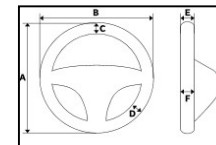

GReddyステアリング 車種別適合表

- ・ GReddyステッチ … 上：ブルー、右下：ネイビー、左下：イエロー
- ・ 小径化 … 純正ステアリング外径との差（図のB）

デザイン	サイズ	仕様	適合車名	TRUST CODE	JAN CODE	本体価格 (税抜)	税込価格
SUBARU							
	<table border="1"> <tr><td>A</td><td>B</td><td>C</td><td>D</td><td>E</td><td>F</td></tr> <tr><td>355</td><td>358</td><td>31</td><td>46</td><td>35</td><td>36</td></tr> </table>	【オールレザー】 【GReddyセンターマーク仕様】 【GReddyステッチ】 【小径化】-7mm	BRZ (ZC6:前期)	16610012	4991995809807	¥53,000	¥58,300
	<table border="1"> <tr><td>A</td><td>B</td><td>C</td><td>D</td><td>E</td><td>F</td></tr> <tr><td>348</td><td>355</td><td>30</td><td>29</td><td>35</td><td>38</td></tr> </table>	【GReddyセンターマーク仕様】 【GReddy刻印】下部 【GReddyステッチ】 【小径化】-7mm	BRZ (ZC6:後期) BRZ (ZD8)	16610001	4991995809241	¥53,000	¥58,300
SUZUKI							
	<table border="1"> <tr><td>A</td><td>B</td><td>C</td><td>D</td><td>E</td><td>F</td></tr> <tr><td>360</td><td>363</td><td>30</td><td>29</td><td>34</td><td>42</td></tr> </table>	【オールレザー】 【レッドステッチ】 【GReddyエンブレム付き】下部 【小径化】-6mm	スイフトスポーツ (ZC33S) スイフト (ZC13S/ZC43S/ZC53S/ZD53S/ ZC83S/ZD83S)	16690002	4991995809180	¥53,000	¥58,300
	<table border="1"> <tr><td>A</td><td>B</td><td>C</td><td>D</td><td>E</td><td>F</td></tr> <tr><td>360</td><td>364</td><td>30</td><td>30</td><td>34</td><td>43</td></tr> </table>	【ブラックカーボン】 【レッドステッチ】 【GReddyエンブレム付き】下部 【小径化】-6mm	スイフトスポーツ (ZC33S) スイフト (ZC13S/ZC43S/ZC53S/ZD53S/ ZC83S/ZD83S)	16690006	4991995809227	¥60,000	¥66,000
	<table border="1"> <tr><td>A</td><td>B</td><td>C</td><td>D</td><td>E</td><td>F</td></tr> <tr><td>362</td><td>364</td><td>30</td><td>32</td><td>33</td><td>39</td></tr> </table>	【オールレザー】 【GReddy刻印】上部 【GReddyステッチ】 【小径化】-6mm	ジムニー (JB64W) ジムニーシエラ (JB74W)	16690011	4991995809395	¥45,000	¥49,500
	<table border="1"> <tr><td>A</td><td>B</td><td>C</td><td>D</td><td>E</td><td>F</td></tr> <tr><td>363</td><td>364</td><td>30</td><td>32</td><td>33</td><td>39</td></tr> </table>	【ブラックカーボン】 【GReddyロゴ】上部 【小径化】-6mm	ジムニー (JB64W) ジムニーシエラ (JB74W)	16690012	4991995809401	¥60,000	¥66,000