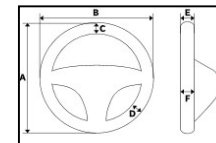

GReddyステアリング 車種別適合表

- ・ GReddyステッチ … 上：ブルー、右下：ネイビー、左下：イエロー
- ・ 小径化 … 純正ステアリング外径との差 (図のB)

デザイン	サイズ	仕様	適合車名	TRUST CODE	JAN CODE	本体価格 (税抜)	税込価格												
TOYOTA																			
	<table border="1"> <tr><td>A</td><td>B</td><td>C</td><td>D</td><td>E</td><td>F</td></tr> <tr><td>355</td><td>358</td><td>31</td><td>46</td><td>35</td><td>36</td></tr> </table>	A	B	C	D	E	F	355	358	31	46	35	36	【オールレザー】 【GReddyセンターマーク仕様】 【GReddyステッチ】 【小径化】-7mm	86 (ZN6:前期)	16610012	4991995809807	¥53,000	¥58,300
A	B	C	D	E	F														
355	358	31	46	35	36														
	<table border="1"> <tr><td>A</td><td>B</td><td>C</td><td>D</td><td>E</td><td>F</td></tr> <tr><td>348</td><td>355</td><td>30</td><td>29</td><td>35</td><td>38</td></tr> </table>	A	B	C	D	E	F	348	355	30	29	35	38	【オールレザー】 【GReddyセンターマーク仕様】 【GReddy刻印】 下部 【GReddyステッチ】 【小径化】-7mm	GR86 (ZN8) 86 (ZN6:後期) 86 GR (ZN6) ヴィッツGRMN (130系) ヴィッツ GR SPORT "GR" (130系) プリウスPHV "GR SPORT" (50系) プリウスα "GR SPORT" (40系) マークX "GR SPORT" (130系) ハリアー "GR SPORT" (80系) ヴォクシー "GR SPORT" (80系) ノア "GR SPORT" (80系) アクア "GR SPORT"・17インチパッケージ" (10系)	16610001	4991995809241	¥53,000	¥58,300
A	B	C	D	E	F														
348	355	30	29	35	38														
	<table border="1"> <tr><td>A</td><td>B</td><td>C</td><td>D</td><td>E</td><td>F</td></tr> <tr><td>393</td><td>393</td><td>31</td><td>31</td><td>34</td><td>34</td></tr> </table>	A	B	C	D	E	F	393	393	31	31	34	34	【オールレザー】 【GReddy刻印】 下部 【GReddyステッチ】	ランドクルーザーブレード (150系:前・中期)	16610036	4991995809296	¥45,000	¥49,500
A	B	C	D	E	F														
393	393	31	31	34	34														
	<table border="1"> <tr><td>A</td><td>B</td><td>C</td><td>D</td><td>E</td><td>F</td></tr> <tr><td>383</td><td>383</td><td>33</td><td>33</td><td>37</td><td>37</td></tr> </table>	A	B	C	D	E	F	383	383	33	33	37	37	【ブラックカーボン】 【GReddy刻印】 上部 【GReddyステッチ】	ハイラックス (GUN125)	16610032	4991995809753	¥128,000	¥140,800
A	B	C	D	E	F														
383	383	33	33	37	37														
	<table border="1"> <tr><td>A</td><td>B</td><td>C</td><td>D</td><td>E</td><td>F</td></tr> <tr><td>355</td><td>355</td><td>30</td><td>31</td><td>32</td><td>32</td></tr> </table>	A	B	C	D	E	F	355	355	30	31	32	32	【ブラックカーボン】 【GReddyステッチ】 【GReddy刻印】下部 【小径化】-10mm	GRヤリス (GXPA16/MXPA12) ※ヤリス・ヤリスクロス不可	16610066	4991995809517	¥60,000	¥66,000
A	B	C	D	E	F														
355	355	30	31	32	32														
	<table border="1"> <tr><td>A</td><td>B</td><td>C</td><td>D</td><td>E</td><td>F</td></tr> <tr><td>370</td><td>370</td><td>31</td><td>30</td><td>37</td><td>41</td></tr> </table>	A	B	C	D	E	F	370	370	31	30	37	41	【オールレザー】 【GReddy刻印】 上部 【GReddyステッチ】 【小径化】-18mm	ハイエース (200系:4型以降)	16610071	4991995809852	¥49,800	¥54,780
A	B	C	D	E	F														
370	370	31	30	37	41														